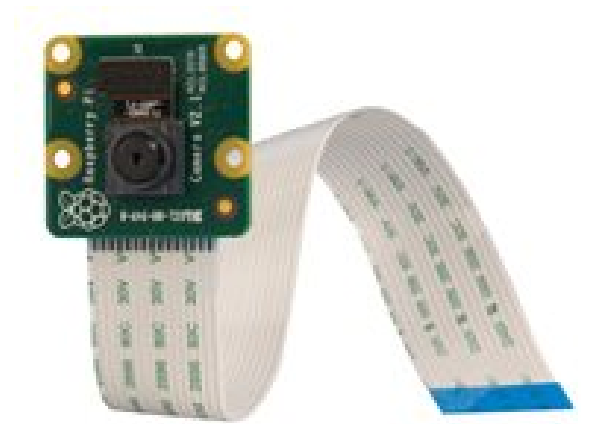

# Raspberry Pi Camera Module v2 – Kamera

## Produktinformationen

Shop-Navcode

S17451903

Hersteller

Raspberry Pi Foundation

Produktinformationen	
Artikel-Nr	S17451903
Hersteller	Raspberry Pi Foundation
Hauptspezifikationen	
Produktbeschreibung	Raspberry Pi Camera Module v2 - Kamera
Kategorie	Kamera-Sets
Kamera	8 Megapixel - Exmor RS CMOS - Exmor RS IMX219 - Fixfokus
Entwickelt für	Raspberry Pi 2 Model B, 3 Model B
Allgemein	
Produktart	Kamera
Kategorie	Kamera-Sets
Kamera	
Sensor Auflösung	8 Megapixel
Sensor Art	Exmor RS CMOS
Sensor Name	Sony Exmor RS IMX219 Sensor
Fokusanpassung	Fixfokus
Standbildauflösung	3280 x 2464
Videoauflösungen	1920 x 1080 (1080p) bei 30 fps
Bereitgestellte Schnittstelle	
Bereitgestellte Schnittstelle	CSI
Informationen zur Kompatibilität	
Entwickelt für	Raspberry Pi 2 Model B, 3 Model B